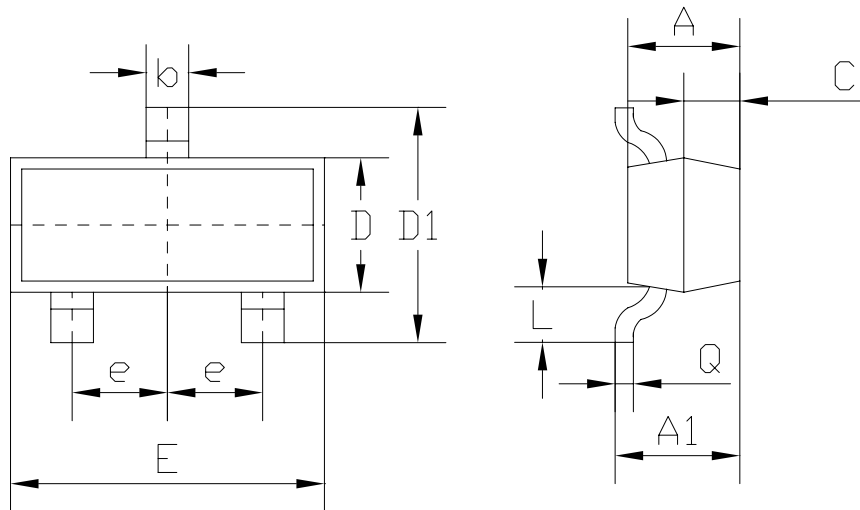

КТ-46А (SOT-23)

Размеры	мм	
	min	max
A	0.75	0.95
A1	0.84	1.1
b	0.38	0.46
C	0.5	0.65
D	1.2	1.4
D1	2.1	2.5
E	2.8	3
e	0.85	1.05
L	0.4	0.6
Q	0.09	0.15