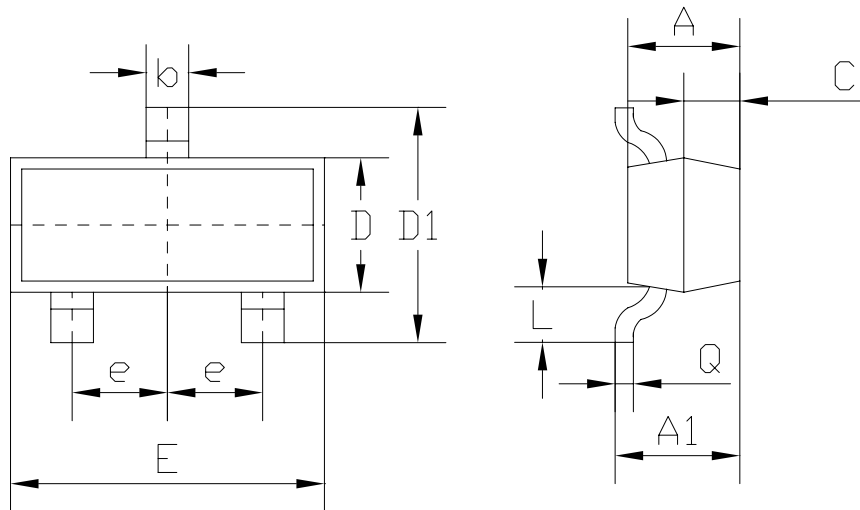

**КТ-46А (SOT-23)**

Размеры	мм	
	min	max
A	0.75	0.95
A1	0.84	1.1
b	0.38	0.46
C	0.5	0.65
D	1.2	1.4
D1	2.1	2.5
E	2.8	3
e	0.85	1.05
L	0.4	0.6
Q	0.09	0.15