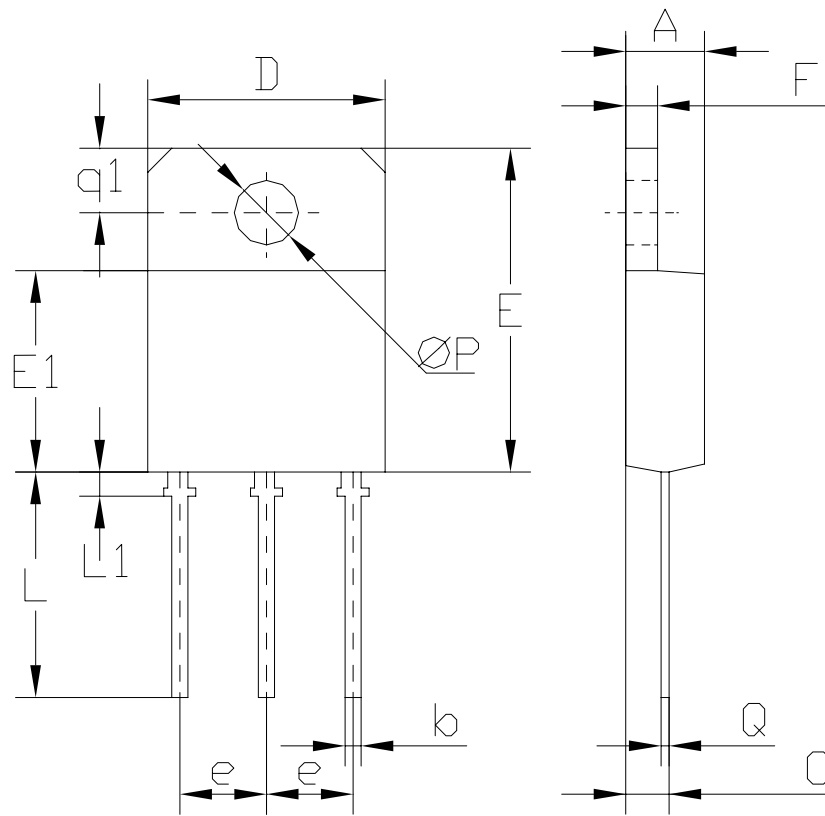

КТ-43 (ТО-218)

| Размеры | мм | |
|---------|------|------|
| | min | max |
| A | 4,9 | 5 |
| b | 1 | 1,2 |
| C | 2,2 | 2,8 |
| D | 14,8 | 15,2 |
| E | 20,1 | 20,5 |
| E1 | 12,5 | 12,7 |
| e | 5,4 | 5,6 |
| F | 1,98 | 2,1 |
| L | 14 | 15 |
| L1 | 1,5 | 1,9 |
| P | 4 | 4,2 |
| Q | 0,5 | 0,6 |
| q1 | 4 | 4,1 |