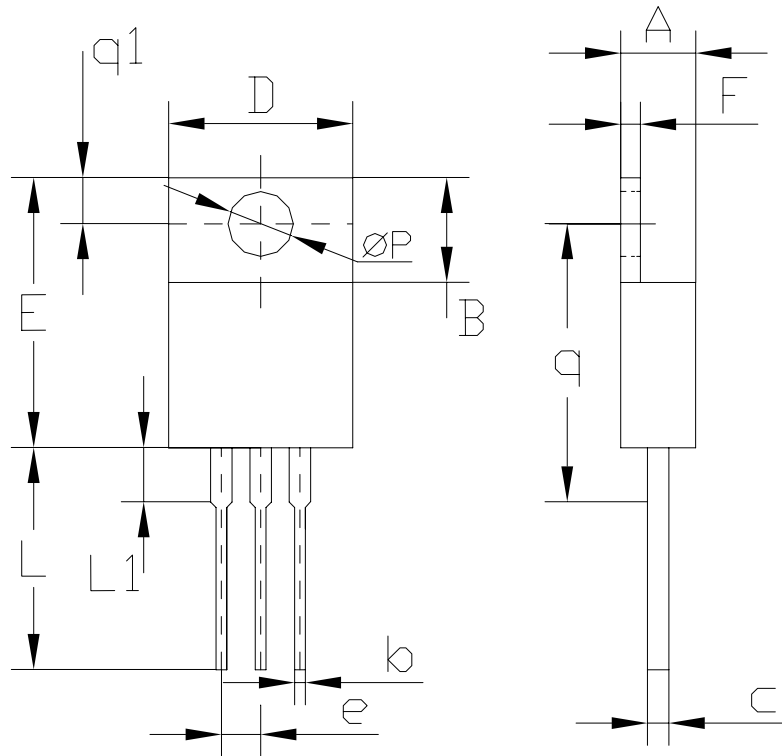

КТ-28-2 (ТО-220АВ)

Размеры	мм	
	min	max
A	4.2	4.8
B	5.9	6.8
b	0.6	0.8
c	2.3	2.6
D	10.3	10.7
E	15.2	15.9
e	2.2	2.6
F	1.1	1.2
L	12.5	14.5
L1	3.06	3.54
P	3.6	3.72
Q	0.55	0.75
q	15.785	16.215
q1	2.6	3