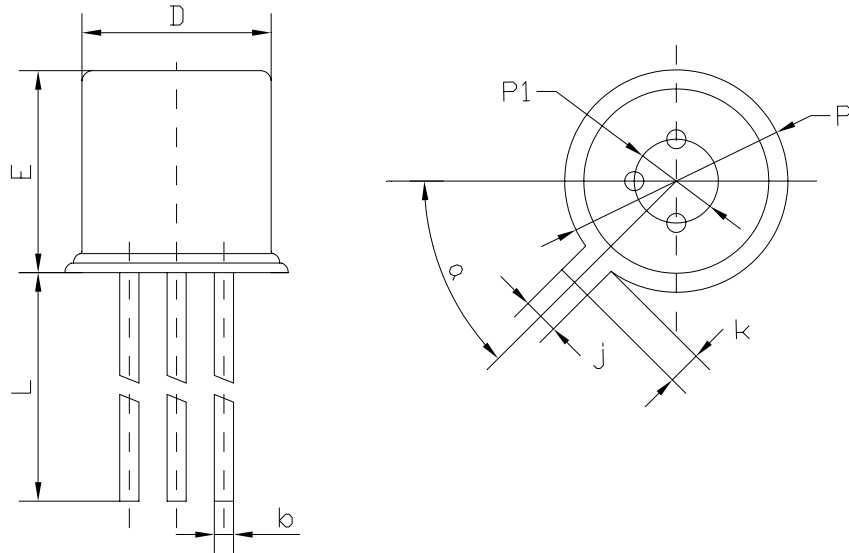

Case 22A-01

Размеры	мм	
	min	max
b		0.5
D		4.95
E		5.3
L	12.5	14.5
P		5.84
P1	2.2	2.6
j	0.94	1.12
k	0.88	1.12
a	40°	50°