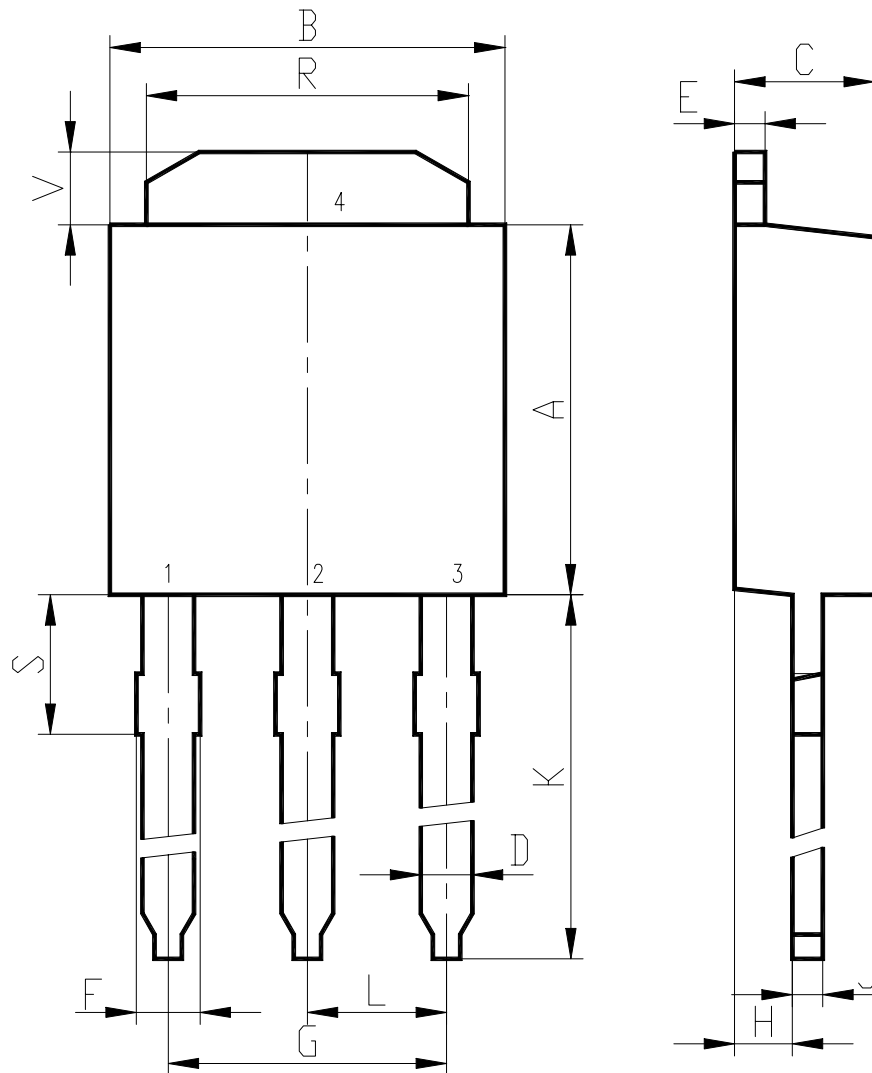

КТ-92 (ИПАК)

Размеры	мм	
	min	max
A	5.99	6.22
B	6.37	6.73
C	2.23	2.37
D	0.71	0.85
E	0.46	0.61
F	—	1.05
G	4.58	
H	0.9	1.0
J	0.46	0.61
K	9.19	9.41
L	2.24	2.34
R	5.21	5.39
S	2.0	2.6
V	1.15	1.25