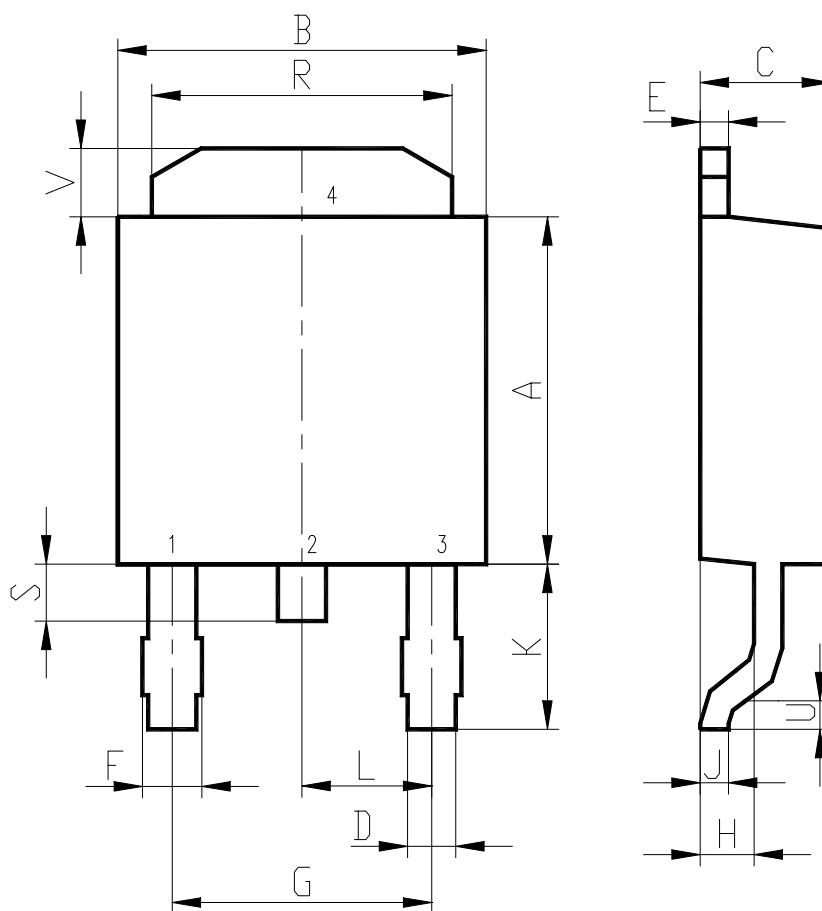

КТ-89 (DPAK)

Размеры	мм	
	min	max
A	5.99	6.22
B	6.37	6.73
C	2.23	2.37
D	0.71	0.85
E	0.46	0.61
F	-	1.05
G	4.58	
H	0.9	1.0
J	0.46	0.61
K	2.65	2.9
L	2.24	2.34
R	5.21	5.39
S	0.7	1.0
U	0.51	-
V	1.15	1.25