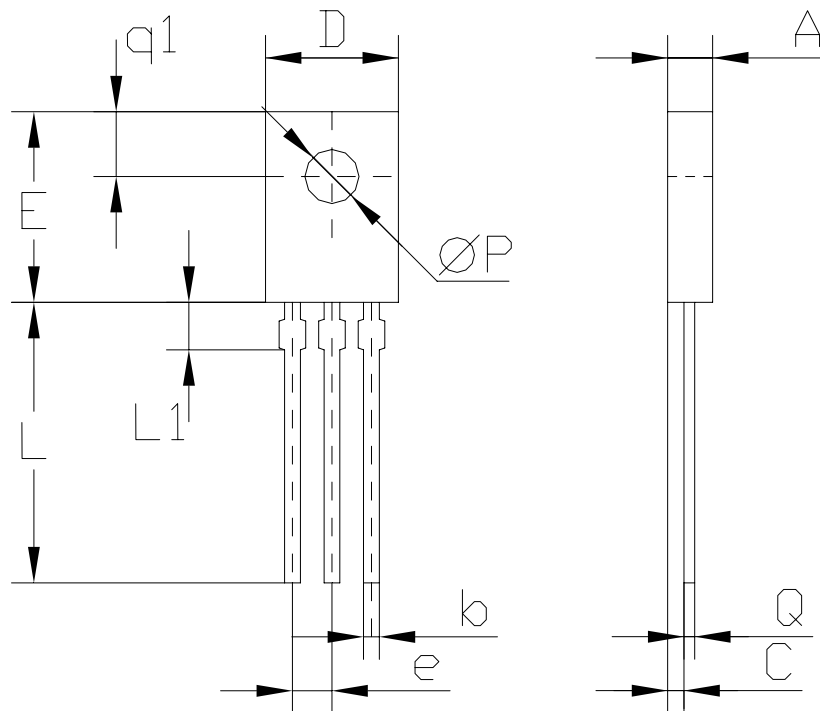

КТ-27 (ТО-126)

Размеры	мм	
	min	max
A	2.5	2.8
b		0.88
c	0.9	1.5
D	7.4	7.8
E	10.6	11
e	2.2	2.4
L	15.6	16.4
L1		2.54
P	3.05	3.2
Q		0.6
q1	3.6	4