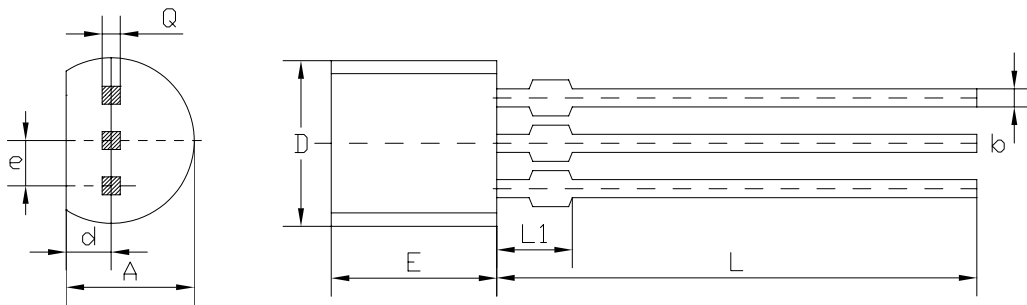

КТ-26 (ТО-92)

Размеры	мм	
	min	max
E	4.6	5.1
b		0.5
D	4.6	5
d	1.25	1.65
A	3.5	3.8
e	1.2573	1.2827
L	12.5	14.5
L1		2
Q		0.5