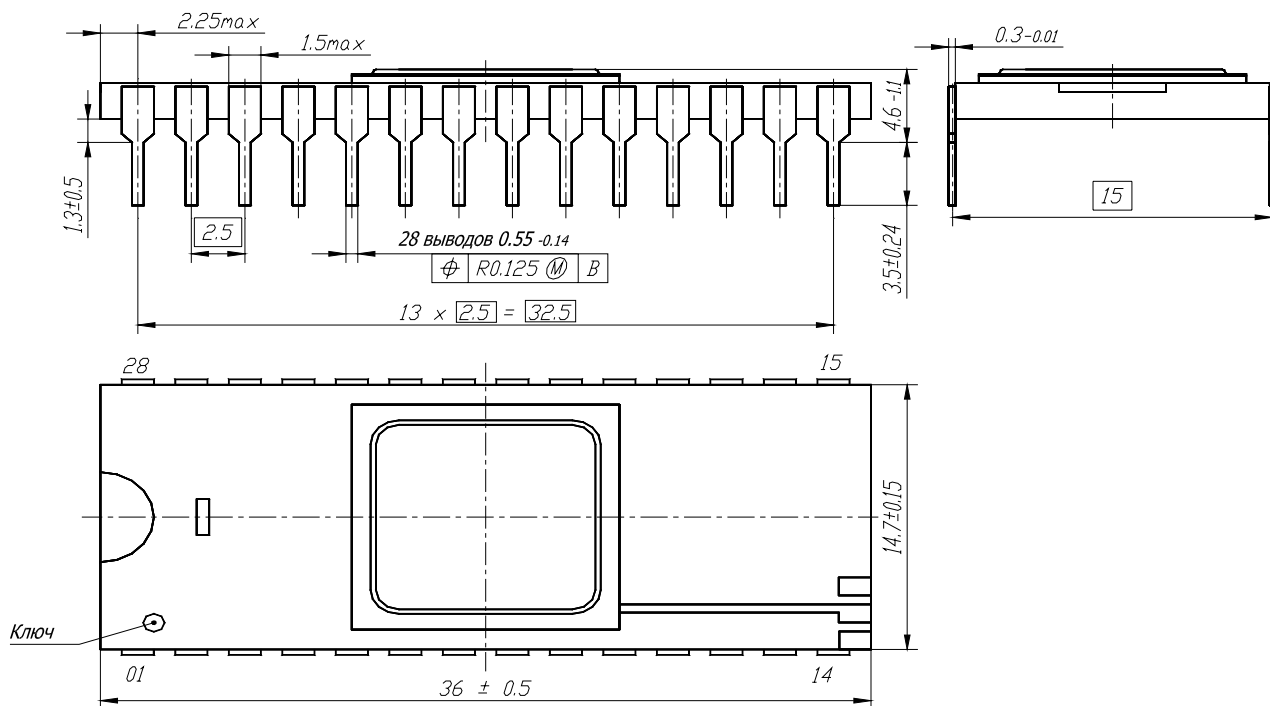

## • 4119.28-6

	min	max
D	12,43	12,7
Hd	25,77	26,1
b	0,31	0,45
e	1,25	
c	0,13	0,2
E	18,09	18,3
A	2,71	3,46