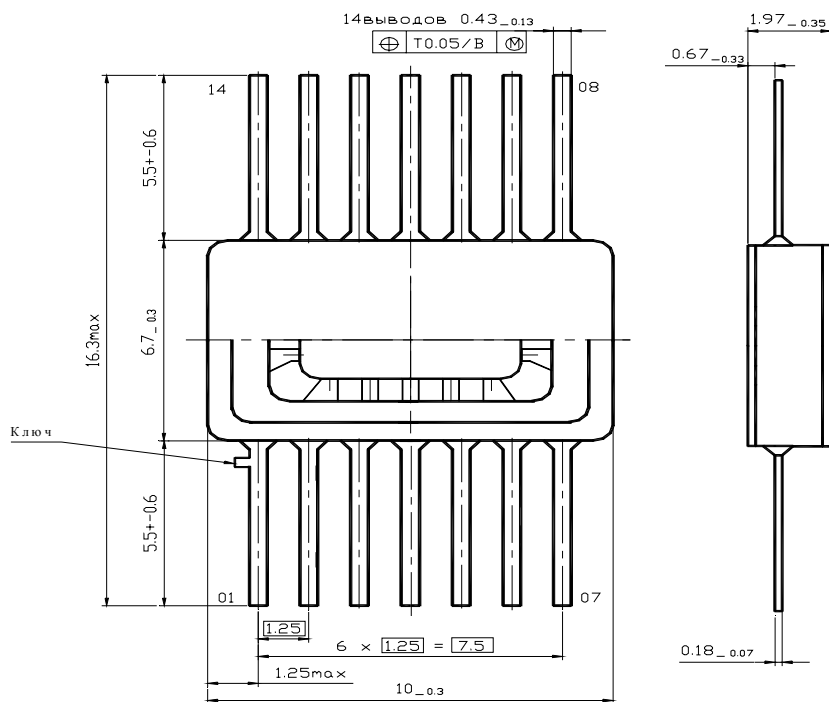

ТИПЫ КОРПУСОВ

• 401.14-5

• 402.16-32/402.16-21

Размеры	мм	
	min	max
A		2,70
A ₁	0,90	1,30
B	0,36	0,50
C	0,13	0,20
D	11,35	11,65
E	9,17	9,33
e	–	1,25
H _E	–	20,50