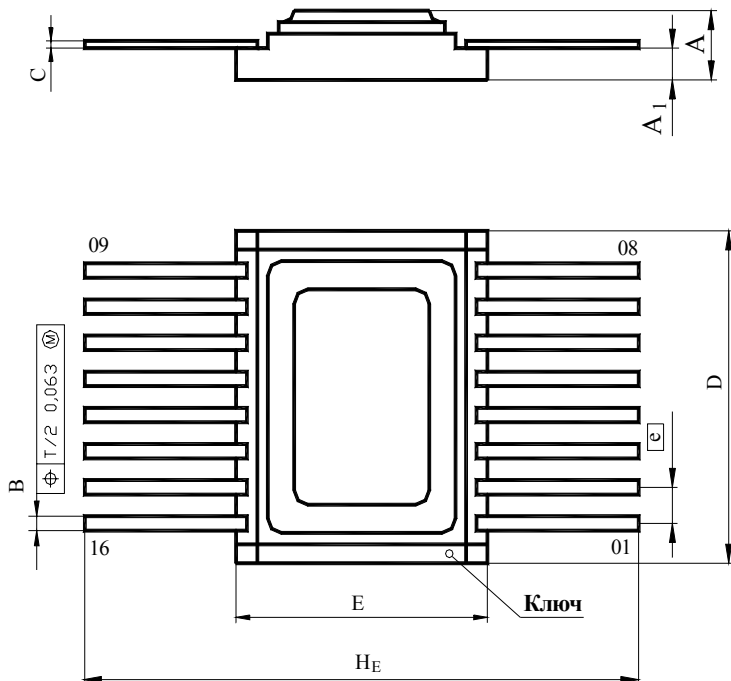

ТИПЫ КОРПУСОВ

• 401.14-5

• 402.16-32/402.16-21

Размеры	мм	
	min	max
A		2,70
A ₁	0,90	1,30
B	0,36	0,50
C	0,13	0,20
D	11,35	11,65
E	9,17	9,33
e	–	1,25
H _E	–	20,50