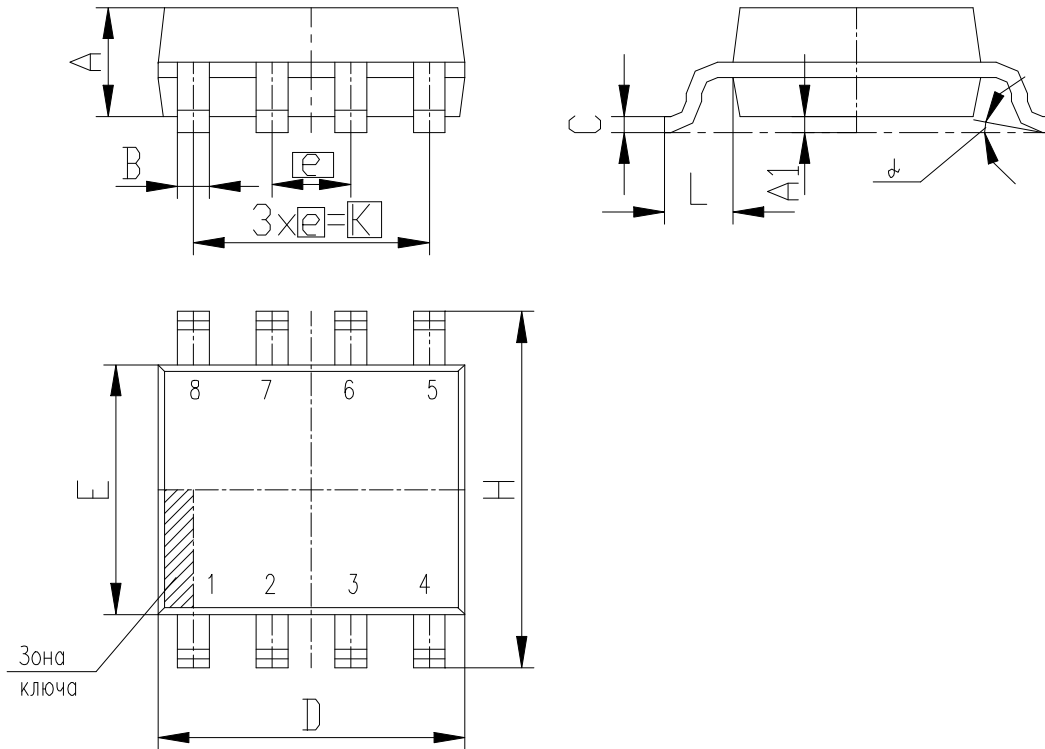

MS-012AA (SO-8)

Размеры	мм	
	min	max
A	1.35	1.75
A1	0.1	0.25
B	0.35	0.51
C	0.19	0.25
D	4.8	4.95
E	3.86	4.0
e	1.27	
H	5.8	6.2
K	3.81	
L	-	1.1
J	0	8°