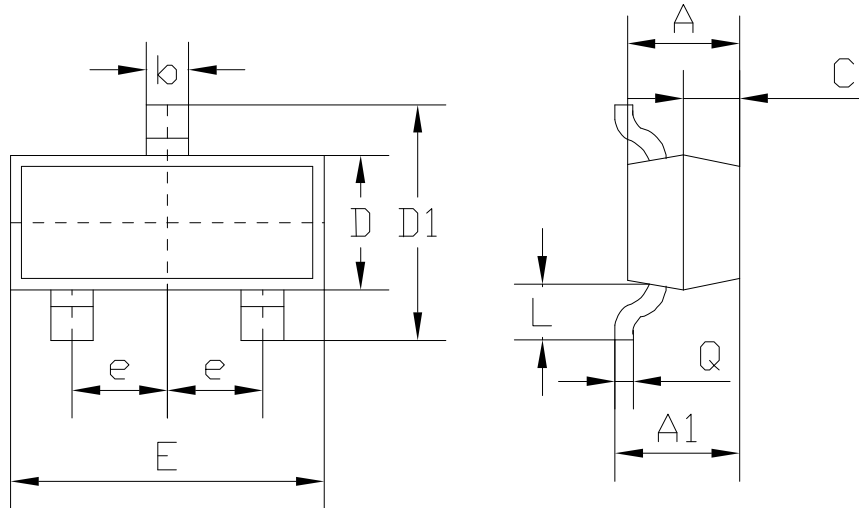

KT-46A (SOT-23)

Dimension	mm	
	min	max
A	0.75	0.95
A1	0.84	1.1
b	0.38	0.46
C	0.5	0.65
D	1.2	1.4
D1	2.1	2.5
E	2.8	3
e	0.85	1.05
L	0.4	0.6
Q	0.09	0.15