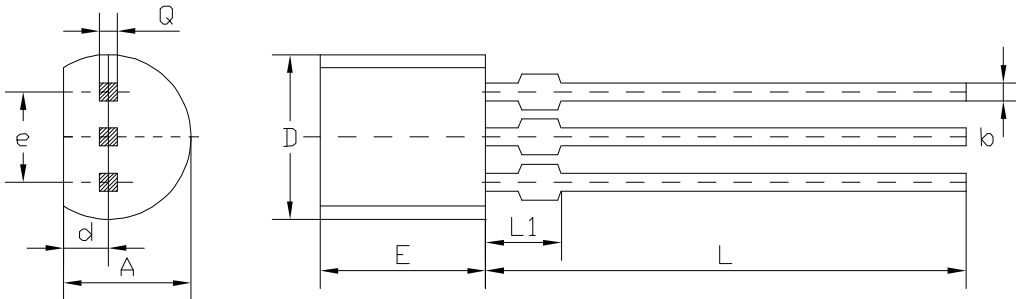

KT-26 (TO-92)

Dimension	mm	
	min	max
E	4.6	5.1
b		0.5
D	4.6	5
d	1.25	1.65
A	3.5	3.8
e	1.2573	1.2827
L	12.5	14.5
L1		2
Q		0.5